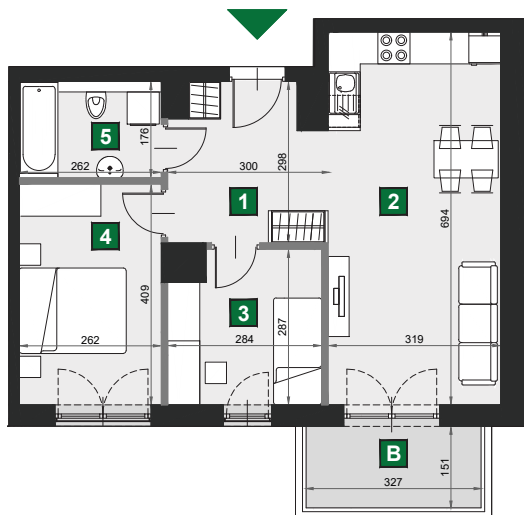

## A 42

budynek	A
piętro	3
mieszkanie	A 42
liczba pokoi	3

<b>B</b> balkon	4,92 m <sup>2</sup>
<b>1</b> przedpokój	8,10 m <sup>2</sup>
<b>2</b> pokój dzienny z aneksem kuch.	22,12 m <sup>2</sup>
<b>3</b> sypialnia	7,70 m <sup>2</sup>
<b>4</b> sypialnia	10,70 m <sup>2</sup>
<b>5</b> łazienka	4,60 m <sup>2</sup>

powierzchnia	53,22 m <sup>2</sup>
cena brutto	447 048 zł

0 1 2 [m]